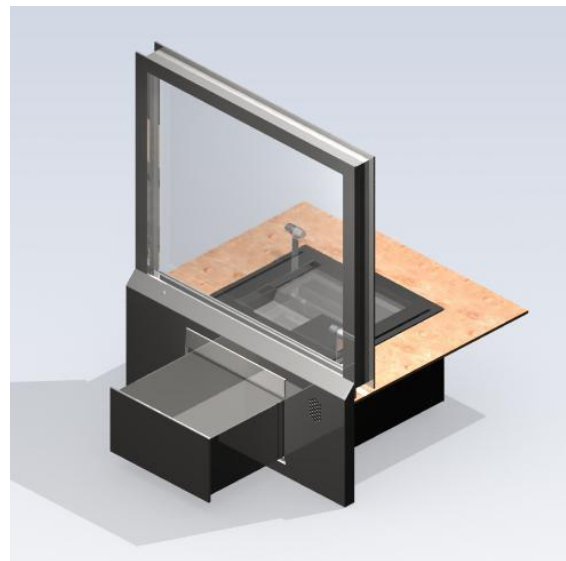

Konstruktion und Ausführung

Stabile Stahlkonstruktion mit dauerhafter Strukturlackierung im Farbton RAL 9005, tiefschwarz. Die Frontblende ist im Standard aus gebürstetem Edelstahl.

In den Fassadenschalter ist eine vollständige, steckerfertig verdrahtete Sprechanlage vom Typ SITEC-DELTA integriert. Als Standard wird eine Hauptstelle (Innenseite) als Auftischgerät geliefert. Die Zentrale ist unter der Tresenplatte anzubringen. Eine eventuelle Montage des Kapselmikrofons auf Sprechhöhe im Fensterrahmen ist bauseitig zu prüfen.

Montage

Das Gerät wird von aussen in die vorbereitete Wandöffnung eingeschoben. Eine stabile Unterstützung ist bauseitig zu realisieren.

Die Fixierung erfolgt mit den im Lieferumfang enthaltenen Befestigungswinkeln, die seitlich mit dem Gerät und von unten mit der bauseitigen Thekenplatte verschraubt werden.

Die Möglichkeit einer späteren Demontage für Wartungs- oder Reparaturarbeiten muss gewährleistet sein.

Sprechanlage

Wir empfehlen den Einsatz unserer Freisprechanlage GEC 882 oder Delta 2.0,

Design- und Materialänderungen ohne vorherige Ankündigung vorbehalten.

damit eine kundenfreundliche Verständigung zwischen Bediener und Besucher gewährleistet ist.

Lieferbare Varianten

- P7196/FB4
- P7196/FB4/Delta 2.0