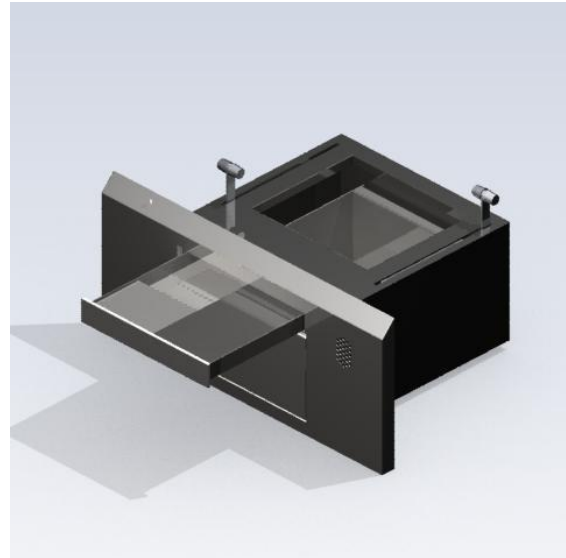

Konstruktion und Ausführung

Stabile Stahlkonstruktion mit dauerhafter Strukturlackierung im Farbton RAL 9005, tiefschwarz. Die Frontblende ist im Standard aus gebürstetem Edelstahl.

In den Fassadenschalter ist eine vollständige, steckerfertig verdrahtete Sprechanlage vom Typ SITEC-DELTA integriert. Als Standard wird eine Hauptstelle (Innenseite) als Auftischgerät geliefert. Die Zentrale ist unter der Tresenplatte anzubringen. Eine eventuelle Montage des Kapselmikrofons auf Sprechhöhe im Fensterrahmen ist bauseitig zu prüfen.

Montage

Das Gerät wird von aussen in die vorbereitete Wandöffnung eingeschoben. Eine stabile Unterstützung ist bauseitig zu realisieren.

Die Fixierung erfolgt mit den im Lieferumfang enthaltenen Befestigungswinkeln, die seitlich mit dem Gerät und von unten mit der bauseitigen Thekenplatte verschraubt werden.

Die Möglichkeit einer späteren Demontage für Wartungs- oder Reparaturarbeiten muss gewährleistet sein.

Sprechanlage

Wir empfehlen den Einsatz unserer Freisprechanlage GEC 882 oder Delta 2.0,

Design- und Materialänderungen ohne vorherige Ankündigung vorbehalten.

damit eine kundenfreundliche Verständigung zwischen Bediener und Besucher gewährleistet ist.

Lieferbare Varianten

- P7196/FB4
- P7196/FB4/Delta 2.0